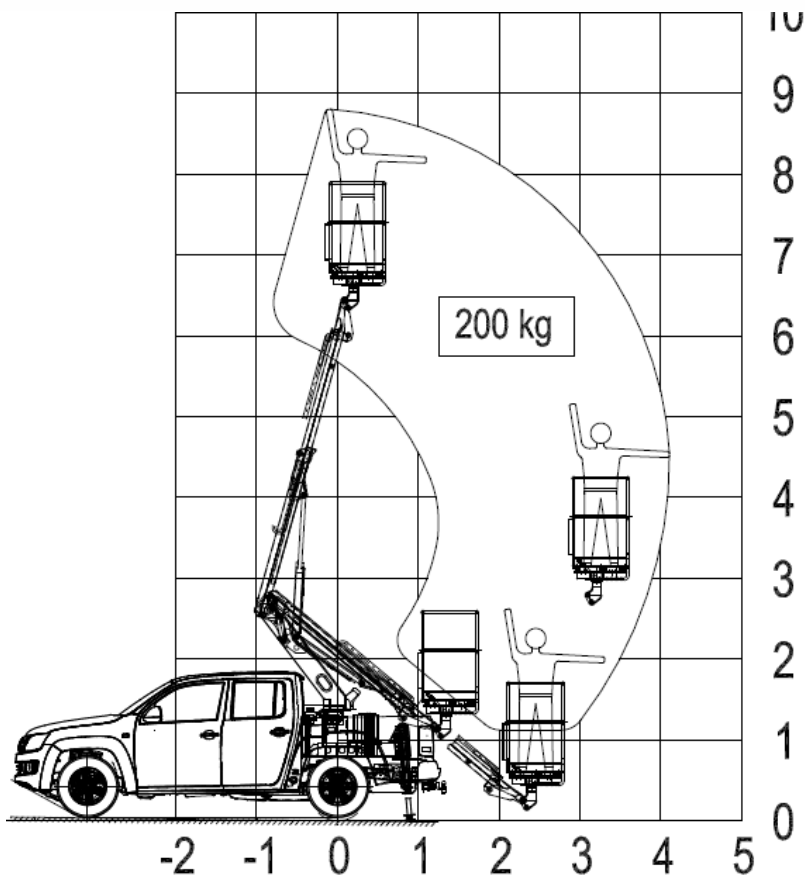

AUTOALUSTAINEN HENKILÖNOSTIN Easy Lift ET09

VW Amarok:	
omapaino (auto + nostin)	2700 kg
kuljetusleveys	1950 mm
kuljetuspituus	5810 mm
kuljetuskorkeus	2840 mm
nostimen ohjaus	hydraulinen
	sylintereissä lukkoventtiilit
nostopuomi	puomiston kääntö 200°
työskentelykorkeus	8,80 m
sivu-ulottuma	4,00 m
korin mitat (leveys x syvyys x korkeus)	1400 mm x 700 mm x 1100 mm
korin kantavuus	200 kg, 2 henkilöä
ohjaus	alhaalta ja korista, koriohjauksen priorisointi
	moottorin käynnistys ja sammutus myös korista
varusteet	tuntimittari
	korin ylikuorman rajoitin
	kiinityspisteet turvalajille
	käsi-pumppu hätälaskua varten