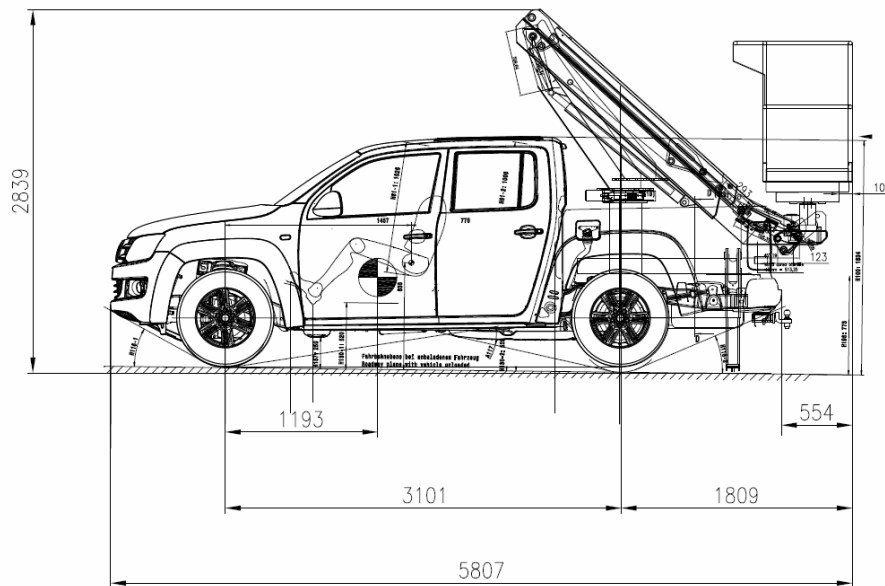

AUTOALUSTAINEN HENKILÖNOSTIN Easy Lift ET09

VW Amarok:	
omapaino (auto + nostin)	2700 kg
kuljetusleveys	1950 mm
kuljetuspituus	5810 mm
kuljetuskorkeus	2840 mm
nostimen ohjaus	hydraulinen
	sylintereissä lukkoventtiilit
nostopuomi	puomiston kääntö 200°
työskentelykorkeus	8,80 m
sivu-ulottuma	4,00 m
korin mitat (leveys x syvyys x korkeus)	1400 mm x 700 mm x 1100 mm
korin kantavuus	200 kg, 2 henkilöä
ohjaus	alhaalta ja korista, koriohjauksen priorisointi
	moottorin käynnistys ja sammutus myös korista
varusteet	tuntimittari
	korin ylikuorman rajoitin
	kiinityspisteet turvalajille
	käsi-pumppu hätälaskua varten

Henkilönostimella on CE-merkintä ja suomenkieliset käyttöohjeet. Takuu 12 kk.