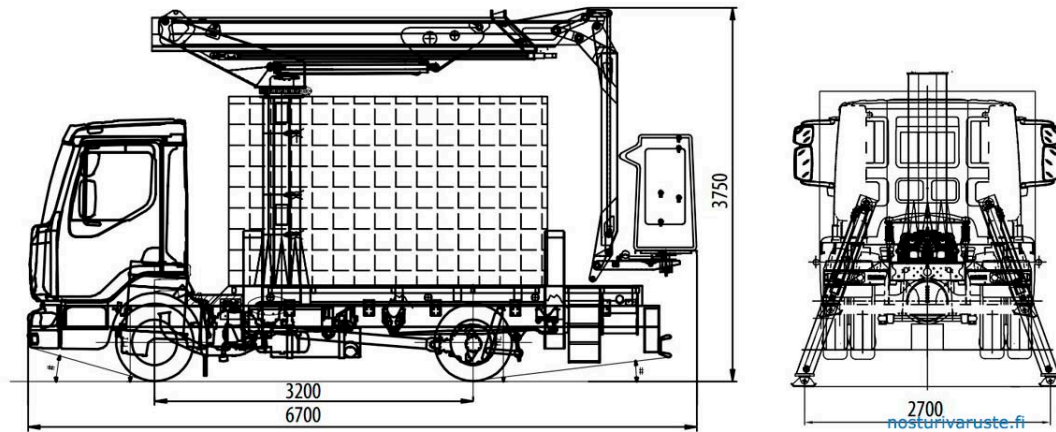

AUTOALUSTAINEN HENKILÖNOSTIN Easy Lift ETJ160

| | |
|---|---|
| nostopuomi | puomiston kääntö 360° (ei jatkuva) |
| työskentelykorkeus | 16,00 m |
| sivu-ulottuma | 10,00 m |
| korin mitat (leveys x syvyys x korkeus) | 1400 mm x 700 mm x 1100 mm |
| korin kääntö | 90°+90° |
| korin kantavuus | 200 kg, 2 henkilöä |
| ohjaus | sähköhydraulinen (Danfoss) |
| varusteet | tuntimittari |
| | paineilma/vesi -läpivienti koriin |
| | sähkön ulosotto (220V) korissa |
| | |
| turvavarusteet | korin ylikuorman rajoitin |
| | korissa kiinnityskoukut turvavaljaille |
| | sylintereissä lukkoventtiilit |
| | koriohjauksen priorisointi |
| | moottorin käynnistys ja pysäytys myös korista |
| | käsipumppu hätälaskua varten |
| asennus ≥ 8 t (kokonaispaino) kuorma-autoon | |

| | |
|---------------|---------------------------------|
| lisävarusteet | sähköpumppu 12/24 V hätälaskuun |
| | sähkökoneikko 220 V |
| | sivulaidat h=100 mm |
| | automaattinen vakaudensäätö |
| | huomiovalo hytin katolle |
| | työkalulaatikko 400 mm x 400 mm |
| | radiopuhelin |
| | lasikuitukori |
| | korin eristys 1000 V |
| | työvalo koriin |
| | kaltevuusmittari ja hälytys |