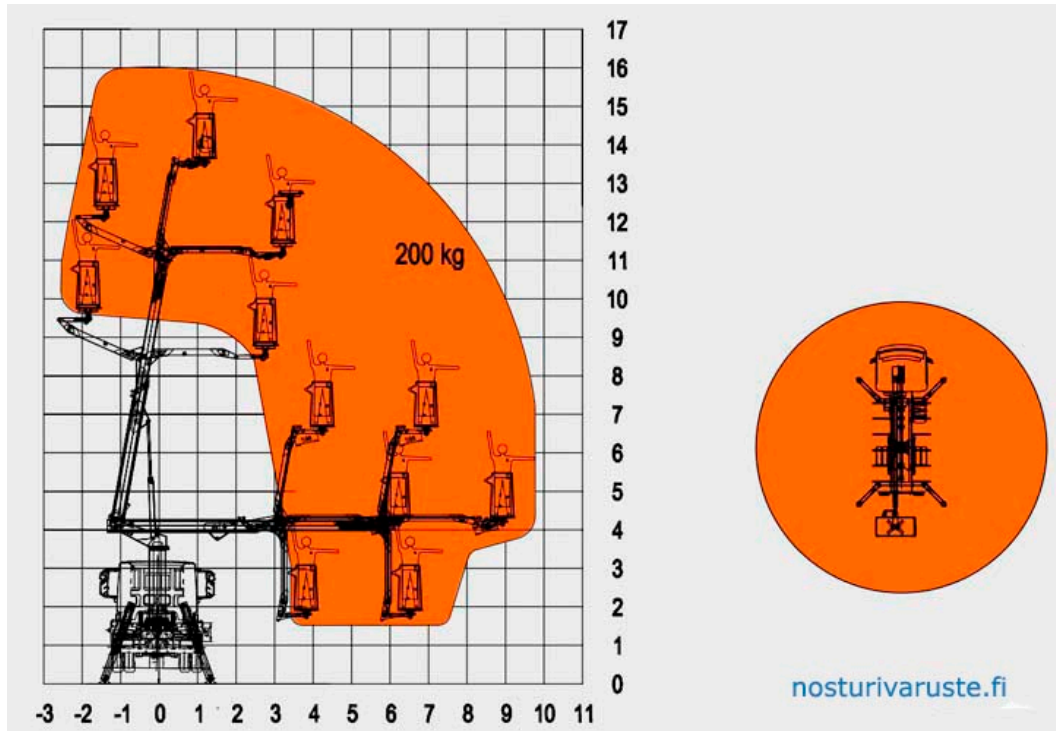

AUTOALUSTAINEN HENKILÖNOSTIN Easy Lift ETJ160

| | |
|---|---|
| nostopuomi | puomiston kääntö 360° (ei jatkuva) |
| työskentelykorkeus | 16,00 m |
| sivu-ulottuma | 10,00 m |
| korin mitat (leveys x syvyys x korkeus) | 1400 mm x 700 mm x 1100 mm |
| korin kääntö | 90°+90° |
| korin kantavuus | 200 kg, 2 henkilöä |
| ohjaus | sähköhydraulinen (Danfoss) |
| varusteet | tuntimittari |
| | paineilma/vesi -läpivienti koriin |
| | sähkön ulosotto (220V) korissa |
| | |
| turvavarusteet | korin ylikuorman rajoitin |
| | korissa kiinnityskoukut turvavaljaille |
| | sylintereissä lukkoventtiilit |
| | koriohjauksen priorisointi |
| | moottorin käynnistys ja pysäytys myös korista |
| | käsipumppu hätälaskua varten |
| asennus ≥ 8 t (kokonaispaino) kuorma-autoon | |