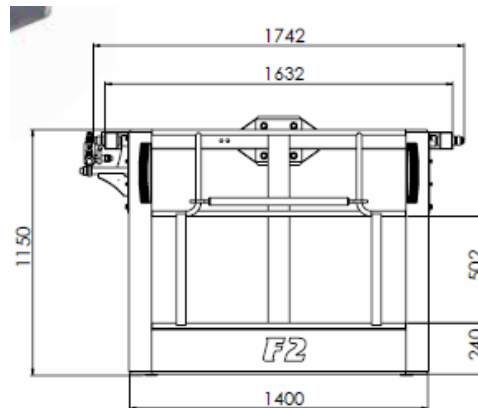

HENKILÖNOSTOKORI KUORMAUSNOSTURIIN

FAB 1	
leveys x syvyys x korkeus, mm	850 x 700 x 1150
paino, alumiinikori kg	78
paino, teräskori, kg	100
maksimikuorma, kg	120
henkilöt	1
materiaali	alumiini tai teräs
korin eristys, V	1000

FAB 2	
leveys x syvyys x korkeus, mm	1400 x 700 x 1150
paino, alumiinikori kg	88
paino, teräskori, kg	110
maksimikuorma, kg	200
henkilöt	2
materiaali	alumiini tai teräs
korin eristys, V	1000

Henkilönostokoreilla on 12 kk takuu. EN 280 -standardi vaatii vakaudenvalvontajärjestelmän (Fullmatic®)