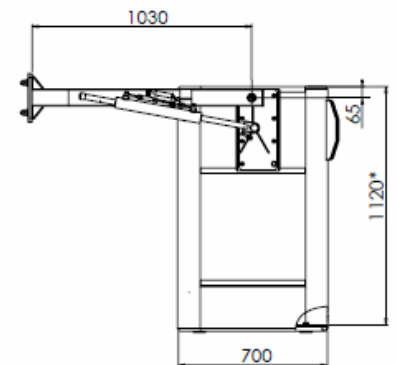

HENKILÖNOSTOKORI KUORMAUSNOSTURIIN

FAB 1	
leveys x syvyys x korkeus, mm	850 x 700 x 1150
paino, alumiinikori kg	78
paino, teräskori, kg	100
maksimikuorma, kg	120
henkilöt	1
materiaali	alumiini tai teräs
korin eristys, V	1000

FAB 2	
leveys x syvyys x korkeus, mm	1400 x 700 x 1150
paino, alumiinikori kg	88
paino, teräskori, kg	110
maksimikuorma, kg	200
henkilöt	2
materiaali	alumiini tai teräs
korin eristys, V	1000

Henkilönostokoreilla on 12 kk takuu. EN 280 -standardi vaatii vakaudenvalvontajärjestelmän (Fullmatic®)