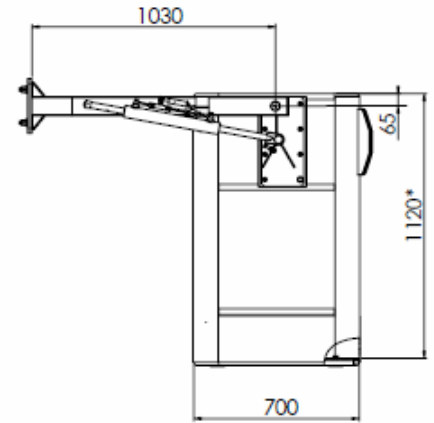

HENKILÖNOSTOKORI KUORMAUSNOSTURIIN

FAB 1	
leveys x syvyys x korkeus, mm	850 x 700 x 1150
paino, alumiinikori kg	78
paino, teräskori, kg	100
maksimikuorma, kg	120
henkilöt	1
materiaali	alumiini tai teräs
korin eristys, V	1000

FAB 2	
leveys x syvyys x korkeus, mm	1400 x 700 x 1150
paino, alumiinikori kg	88
paino, teräskori, kg	110
maksimikuorma, kg	200
henkilöt	2
materiaali	alumiini tai teräs
korin eristys, V	1000

Henkilönostokoreilla on 12 kk takuu. EN 280 -standardi vaatii vakaudenvalvontajärjestelmän (Fullmatic®)