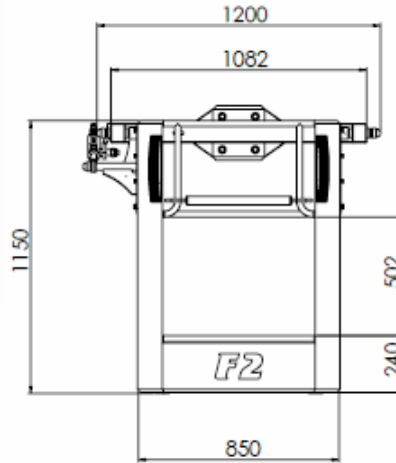

HENKILÖNOSTOKORI KUORMAUSNOSTURIIN

FAB 1	
leveys x syvyys x korkeus, mm	850 x 700 x 1150
paino, alumiinikori kg	78
paino, teräskori, kg	100
maksimikuorma, kg	120
henkilöt	1
materiaali	alumiini tai teräs
korin eristys, V	1000

FAB 2	
leveys x syvyys x korkeus, mm	1400 x 700 x 1150
paino, alumiinikori kg	88
paino, teräskori, kg	110
maksimikuorma, kg	200
henkilöt	2
materiaali	alumiini tai teräs
korin eristys, V	1000

Henkilönostokoreilla on 12 kk takuu. EN 280 -standardi vaatii vakaudenvalvontajärjestelmän (Fullmatic®)