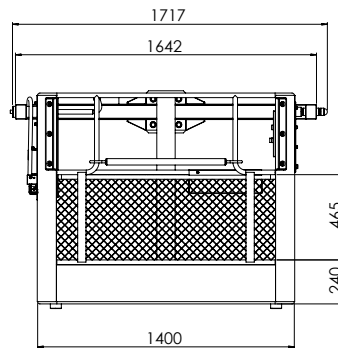

<b>FAB AUTO 250 NO CE TERÄS</b>	700x1400x1150 mm	155 kg	250 kg	1kV	2
<b>FAB AUTO 250 CE EN280 TERÄS</b>	700x1400x1150 mm	155 kg	200 kg	1kV	2

**PATENTOITU**

<b>FAB 1S AUTO 120 CE EN 280 TERÄS</b>	700x850x1150 mm	135 kg	120 kg	1 kV	1
<b>FAB 1S AUTO 250 NO CE TERÄS</b>	700x850x1150 mm	135 kg	250 kg	1kV	1