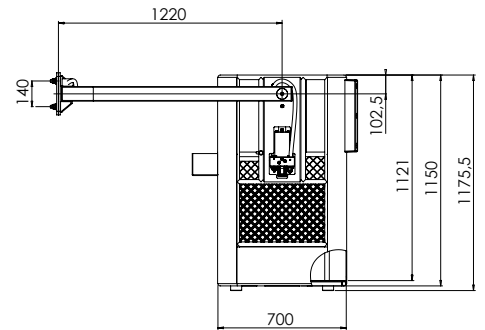

<b>FAB AUTO 250 NO CE TERÄS</b>	700x1400x1150 mm	155 kg	250 kg	1kV	2
<b>FAB AUTO 250 CE EN280 TERÄS</b>	700x1400x1150 mm	155 kg	200 kg	1kV	2

**PATENTOITU**

<b>FAB 1S AUTO 120 CE EN 280 TERÄS</b>	700x850x1150 mm	135 kg	120 kg	1 kV	1
<b>FAB 1S AUTO 250 NO CE TERÄS</b>	700x850x1150 mm	135 kg	250 kg	1kV	1