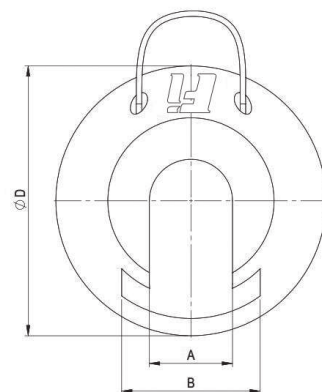

ALUSLEVYT - KARTIOMALLI

Malli	D	S	C	A	B	H	Paino	Kapasi- teetti	Nosturille tm
	mm	mm	mm	mm	mm	mm	kg	t	max
FSBR 30x16 H 8	300	30	30	60	160	80	2,6	14	20
FSBR 30x20 H 8	300	30	30	120	200	80	2,3	14	20
FSBR 40x20 H 8	400	30	30	120	200	80	4,2	22	30
FSBR 40x21 H 8	400	30	30	90	210	80	5,3	22	30
FSBR 50x25 H 8	500	30	30	120	255	80	8,8	29	50
FSBR 50x21 H 8	500	30	30	110	210	80	9,4	29	50
FSBR 60x21 H 8	600	30	30	110	210	80	14,8	36	85