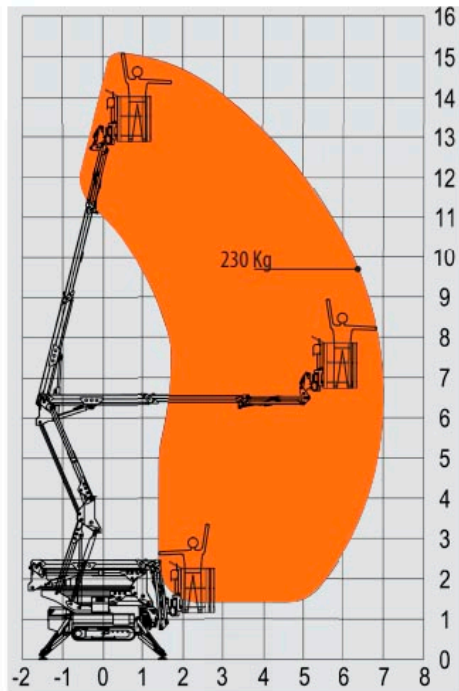

TELA-ALUSTAINEN HENKILÖNOSTIN Easy Lift RA15/RA15BA

kokonaismassa	2000 kg
kuljetusmitat (leveys x pituus x korkeus)	800/1100 mm x 4510 mm x 2000 mm
tuenta-ala	2980 mm x 2940 mm
maksimikaltevuus	30 %
moottori, RA15	Honda 9,6 kW bensiini
RA15BA	Li-akku 100 Ah/h
voimansiirto	hydraulinen (proportionaaliventtiilit)
nostopuomi, nivelpuomisto	puomin pyörintä 360° (ei jatkuva)
työskentelykorkeus	15 m
sivu-ulottuma	6,80 m
korin mitat (leveys x syvyys x korkeus)	1100 mm x 700 mm x 1100 mm
korin kantavuus	230 kg, 2 henkilöä
korin kääntö	60°+60°
ohjaus	alhaalta ja korista, koriohjauksen priorisointi
varusteet	tuntimittari
	paineilma/vesi -läpivienti koriin
	sähkön ulosotto (220V) korissa
	sähkökoneikko 220 V
	kauko-ohjaus (kaapeli)
	levitettävä telasto