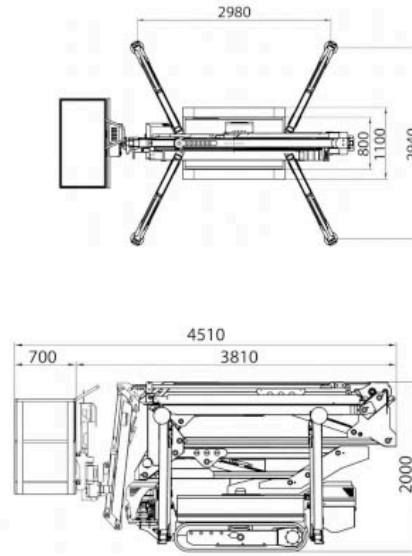

TELA-ALUSTAINEN HENKILÖNOSTIN Easy Lift RA15/RA15BA

kokonaismassa	2000 kg
kuljetusmitat (leveys x pituus x korkeus)	800/1100 mm x 4510 mm x 2000 mm
tuenta-ala	2980 mm x 2940 mm
maksimikaltevuus	30 %
moottori, RA15	Honda 9,6 kW bensiini
RA15BA	Li-akku 100 Ah/h
voimansiirto	hydraulinen (proportionaaliventtiilit)
nostopuomi, nivelpuomisto	puomin pyörintä 360° (ei jatkuva)
työskentelykorkeus	15 m
sivu-ulottuma	6,80 m
korin mitat (leveys x syvyys x korkeus)	1100 mm x 700 mm x 1100 mm
korin kantavuus	230 kg, 2 henkilöä
korin kääntö	60°+60°
ohjaus	alhaalta ja korista, koriohjauksen priorisointi
varusteet	tuntimittari
	paineilma/vesi -läpivienti koriin
	sähkön ulosotto (220V) korissa
	sähkökoneikko 220 V
	kauko-ohjaus (kaapeli)
	levitettävä telasto