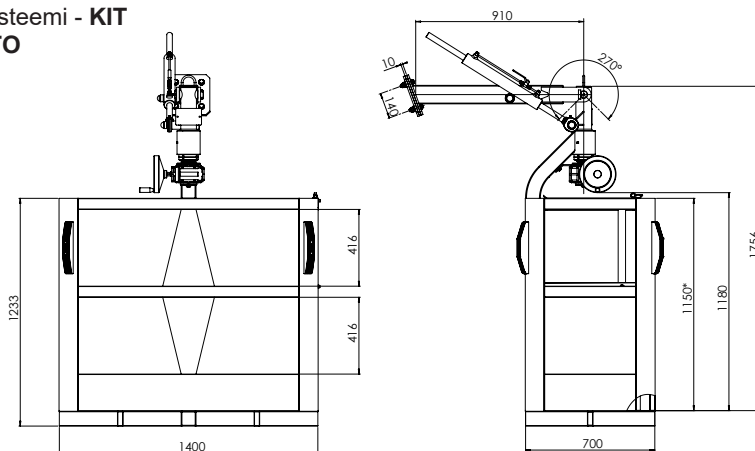

<b>SKY 2 TERÄS</b>	700x1400x1233 mm	360° JATK.	130 kg	200 kg	1 kV	2
------------------------	------------------	---------------	--------	--------	------	---

EN280 edellyttää vakaudenvalvontajärjestelmän (Fullmatic)

► Lisävarusteena korin automaattinen vaaitussysteemi - KIT SKY AUTO

\*Korin sisäpuolelta

<b>SKY 2 REG TERÄS</b>	700x1400x1233 mm	360° JATK.	154 kg	200 kg	1 kV	2
----------------------------	------------------	---------------	--------	--------	------	---