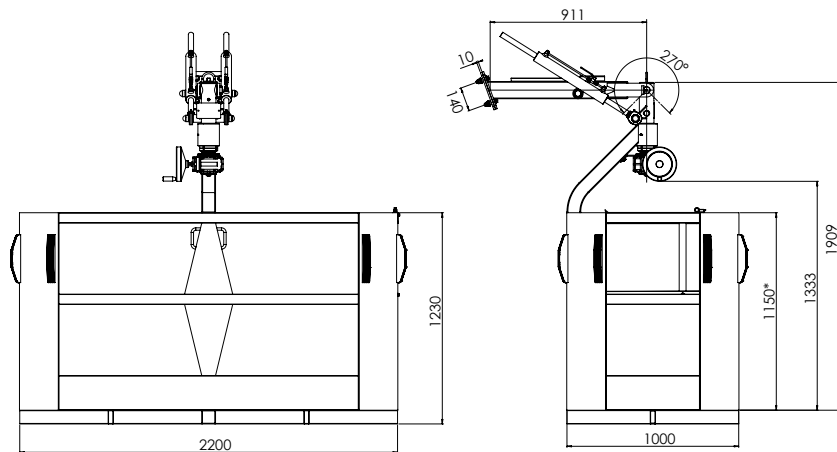

► Lisävarusteena korin automaattinen vaaitussysteemi - **KIT SKY AUTO**

SKY 4 400 TERÄS	1000x2200x1230 mm	360° JATK.	218 kg	400 kg	1 kV	4
---------------------------	-------------------	---------------	--------	--------	------	---

EN280 edellyttää vakaudenvalvontajärjestelmän (Fullmatic) ja kuormanvalvonnan

*Korin sisäpuolelta

► Lisävarusteena korin automaattinen vaaitussysteemi - **KIT SKY AUTO**

SKY 4 400 REG TERÄS	1000x2200x1230 mm	360° JATK.	230 kg	400 kg	1 kV	4
-------------------------------	-------------------	---------------	--------	--------	------	---

EN280 edellyttää vakaudenvalvontajärjestelmän (Fullmatic) ja kuormanvalvonnan

*Korin sisäpuolelta