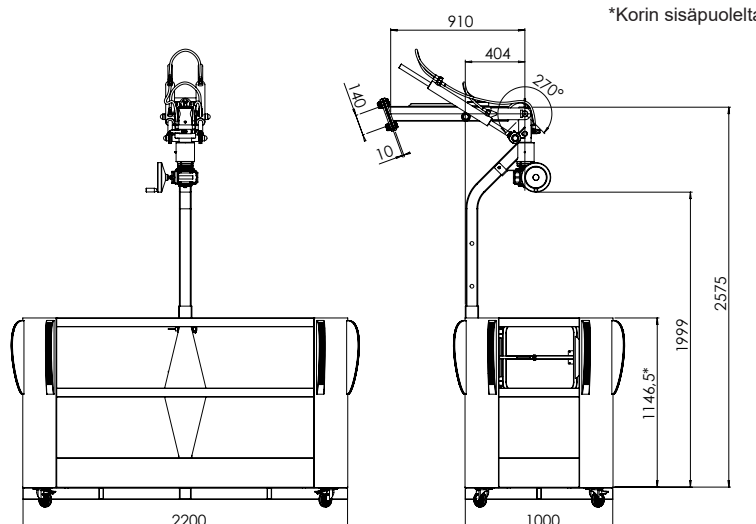

EN280 edellyttää vakaudenvalvontajärjestelmän (Fullmatic) ja kuormanvalvonnan

*Korin sisäpuolelta

► Lisävarusteena korin automaattinen vaaitussysteemi - **KIT SKY AUTO**

SKY 4 400 REG TERÄS	1000x2200x1230 mm	360° JATK.	230 kg	400 kg	1 kV	4
-------------------------------	-------------------	---------------	--------	--------	------	---

EN280 edellyttää vakaudenvalvontajärjestelmän (Fullmatic) ja kuormanvalvonnan

*Korin sisäpuolelta