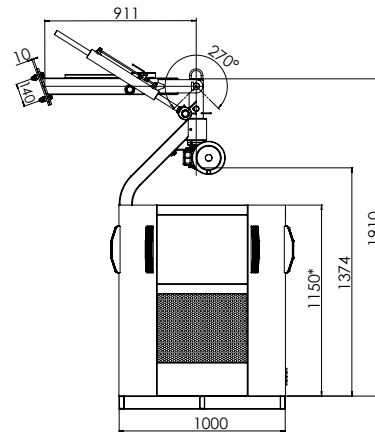

► Lisävarusteena korin automaattinen vaaitussysteemi - KIT SKY AUTO

SKY 5 400 INSIDE DOOR TERÄS	1000x2200x1230 mm	360° JATK.	220 kg	400 kg	1 kV	4
SKY 5 400 SLIDE OPENING TERÄS	1000x2200x1230 mm	360° JATK.	250 kg	400 kg	1 kV	4