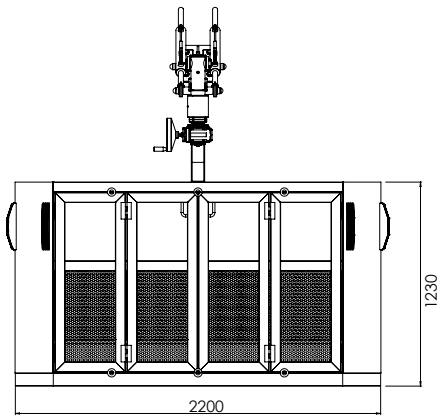

► Lisävarusteena korin automaattinen vaaitussysteemi - KIT SKY AUTO

SKY 5 400 INSIDE DOOR TERÄS	1000x2200x1230 mm	360° JATK.	220 kg	400 kg	1 kV	4
SKY 5 400 SLIDE OPENING TERÄS	1000x2200x1230 mm	360° JATK.	250 kg	400 kg	1 kV	4

*Korin sisäpuolelta

SKY 5 400 INSIDE DOOR

SKY 5 400 SLIDE OPENING