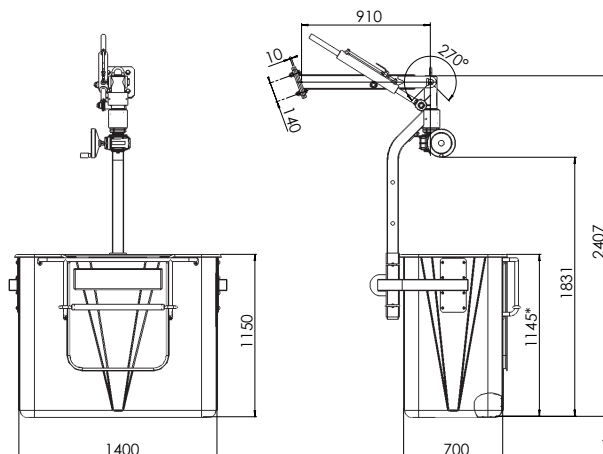

*Korin sisäpuolelta