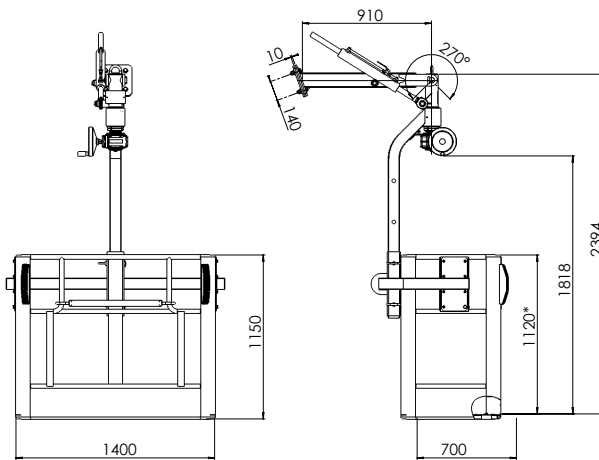

► Lisävarusteena korin automaattinen vaaitussysteemi - **Kit SKY AUTO**

<b>SKYLER 2 AL 200 ALUMIINI</b>	700x1400x1150 mm	360° JATK.	147 kg	200 kg	1kV	2
<b>SKYLER 2 ST 200 TERÄS</b>	700x1400x1150 mm	360° JATK.	170kg	200 kg	1kV	2

EN280 edellyttää vakaudenvalvontajärjestelmän (Fullmatic)

\*Korin sisäpuolelta

<b>SKYLER 2 FB 200 LASIKUITU</b>	700x1400x1150 mm	360° JATK.	152kg	200 kg	1kV	2
----------------------------------	------------------	------------	-------	--------	-----	---