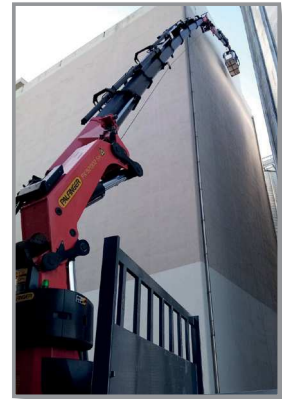

► Lisävarusteena korin automaattinen vaaitussysteemi - **Kit SKY AUTO**

<b>SKYLER 2 AL 200 ALUMIINI</b>	700x1400x1150 mm	360° JATK.	147 kg	200 kg	1kV	2
<b>SKYLER 2 ST 200 TERÄS</b>	700x1400x1150 mm	360° JATK.	170kg	200 kg	1kV	2

EN280 edellyttää vakaudenvalvontajärjestelmän (Fullmatic)

\*Korin sisäpuolelta

<b>SKYLER 2 FB 200 LASIKUITU</b>	700x1400x1150 mm	360° JATK.	152kg	200 kg	1kV	2
----------------------------------	------------------	------------	-------	--------	-----	---